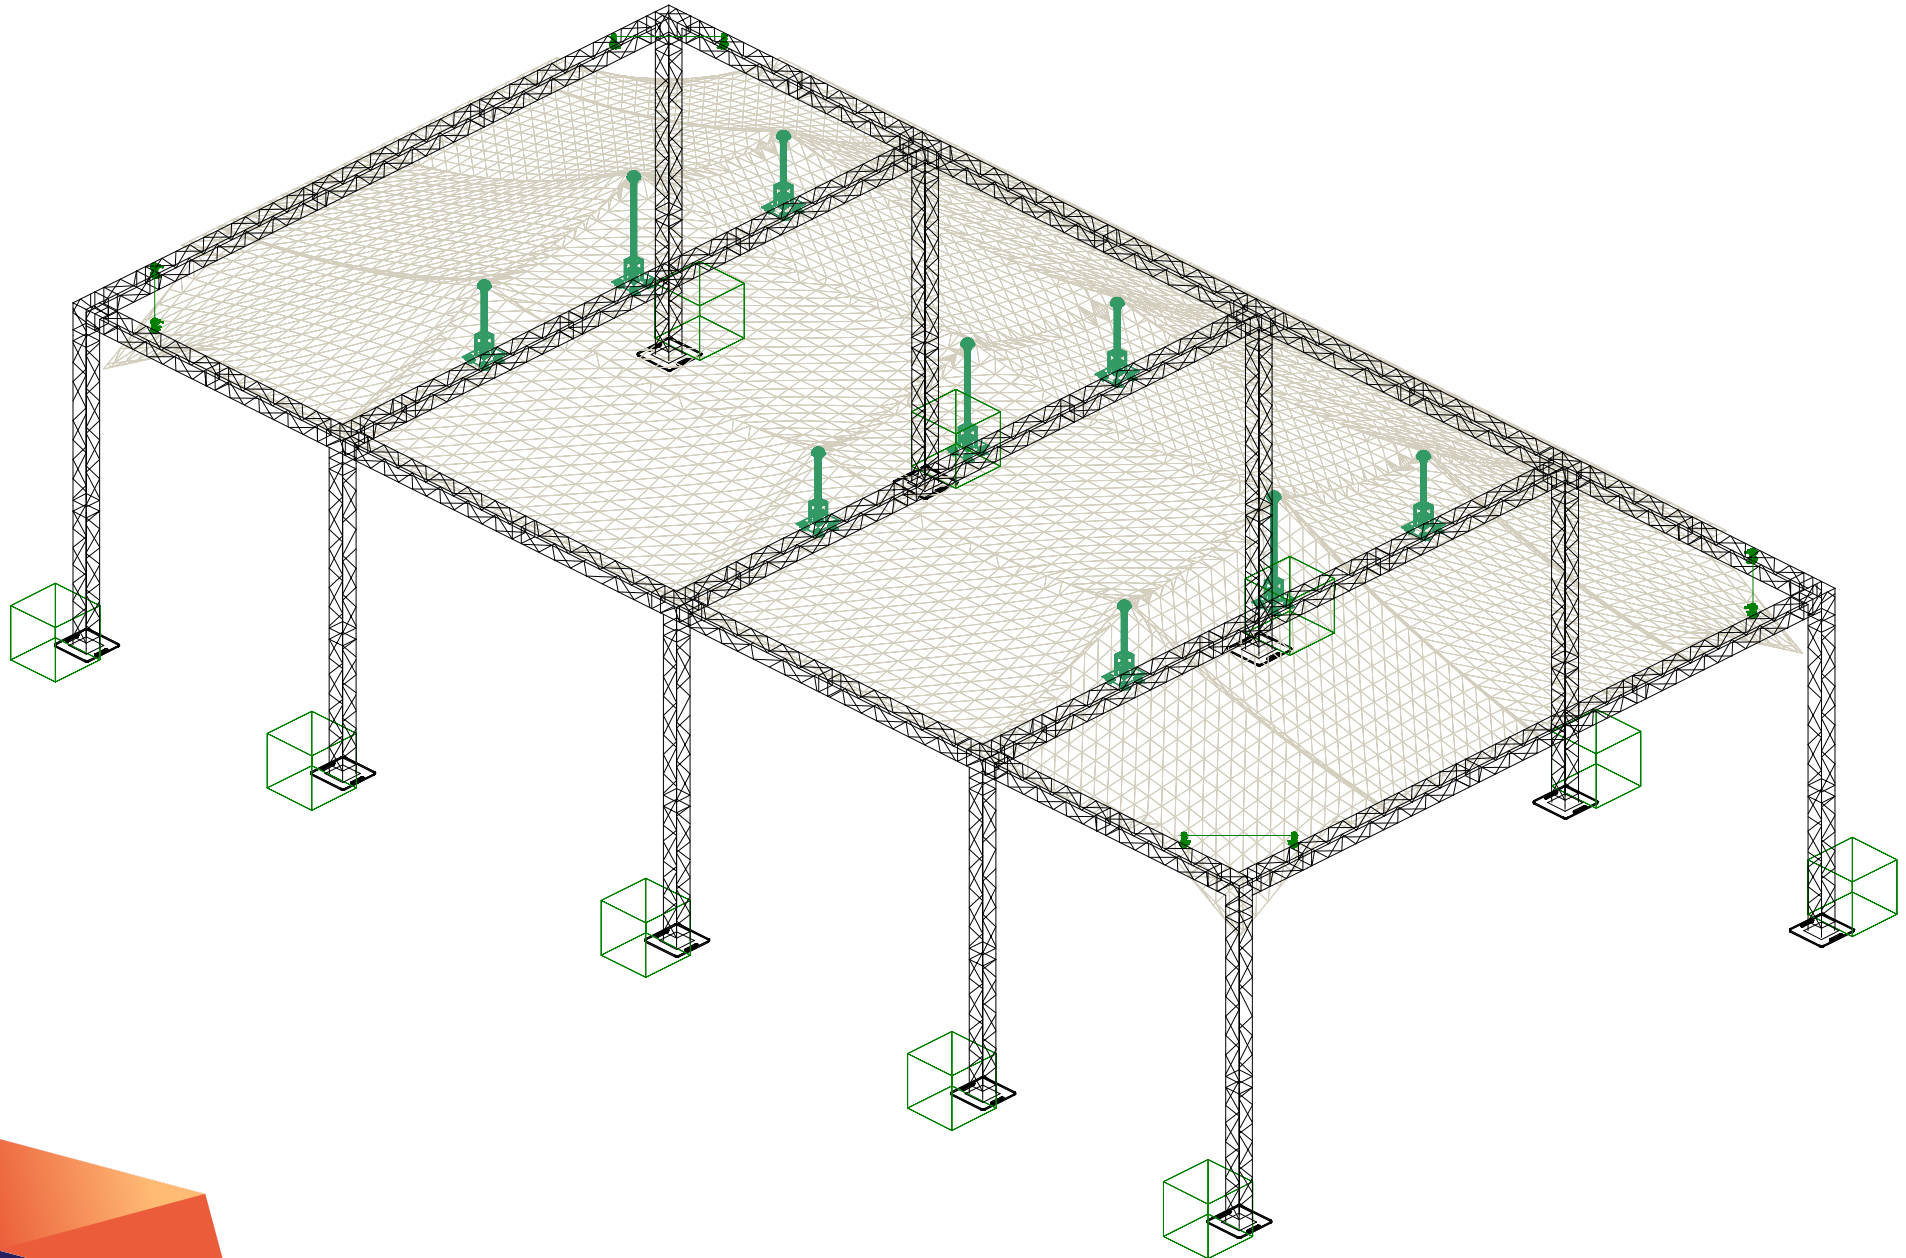

DUTCH AV
Gets you with audiovisual experiences

EVENTROOF 220
Specsheet

EVENTROOF 220

10,75 m x 21,00 m - 225 m²

KLEUREN

EVENTROOF 220

Opstelling

EVENTROOF 220

Bovenaanzicht

EVENTROOF 220

Vooraanzicht

EVENTROOF 220

Zijaanzicht

EVENTROOF 220

Gebruikslast