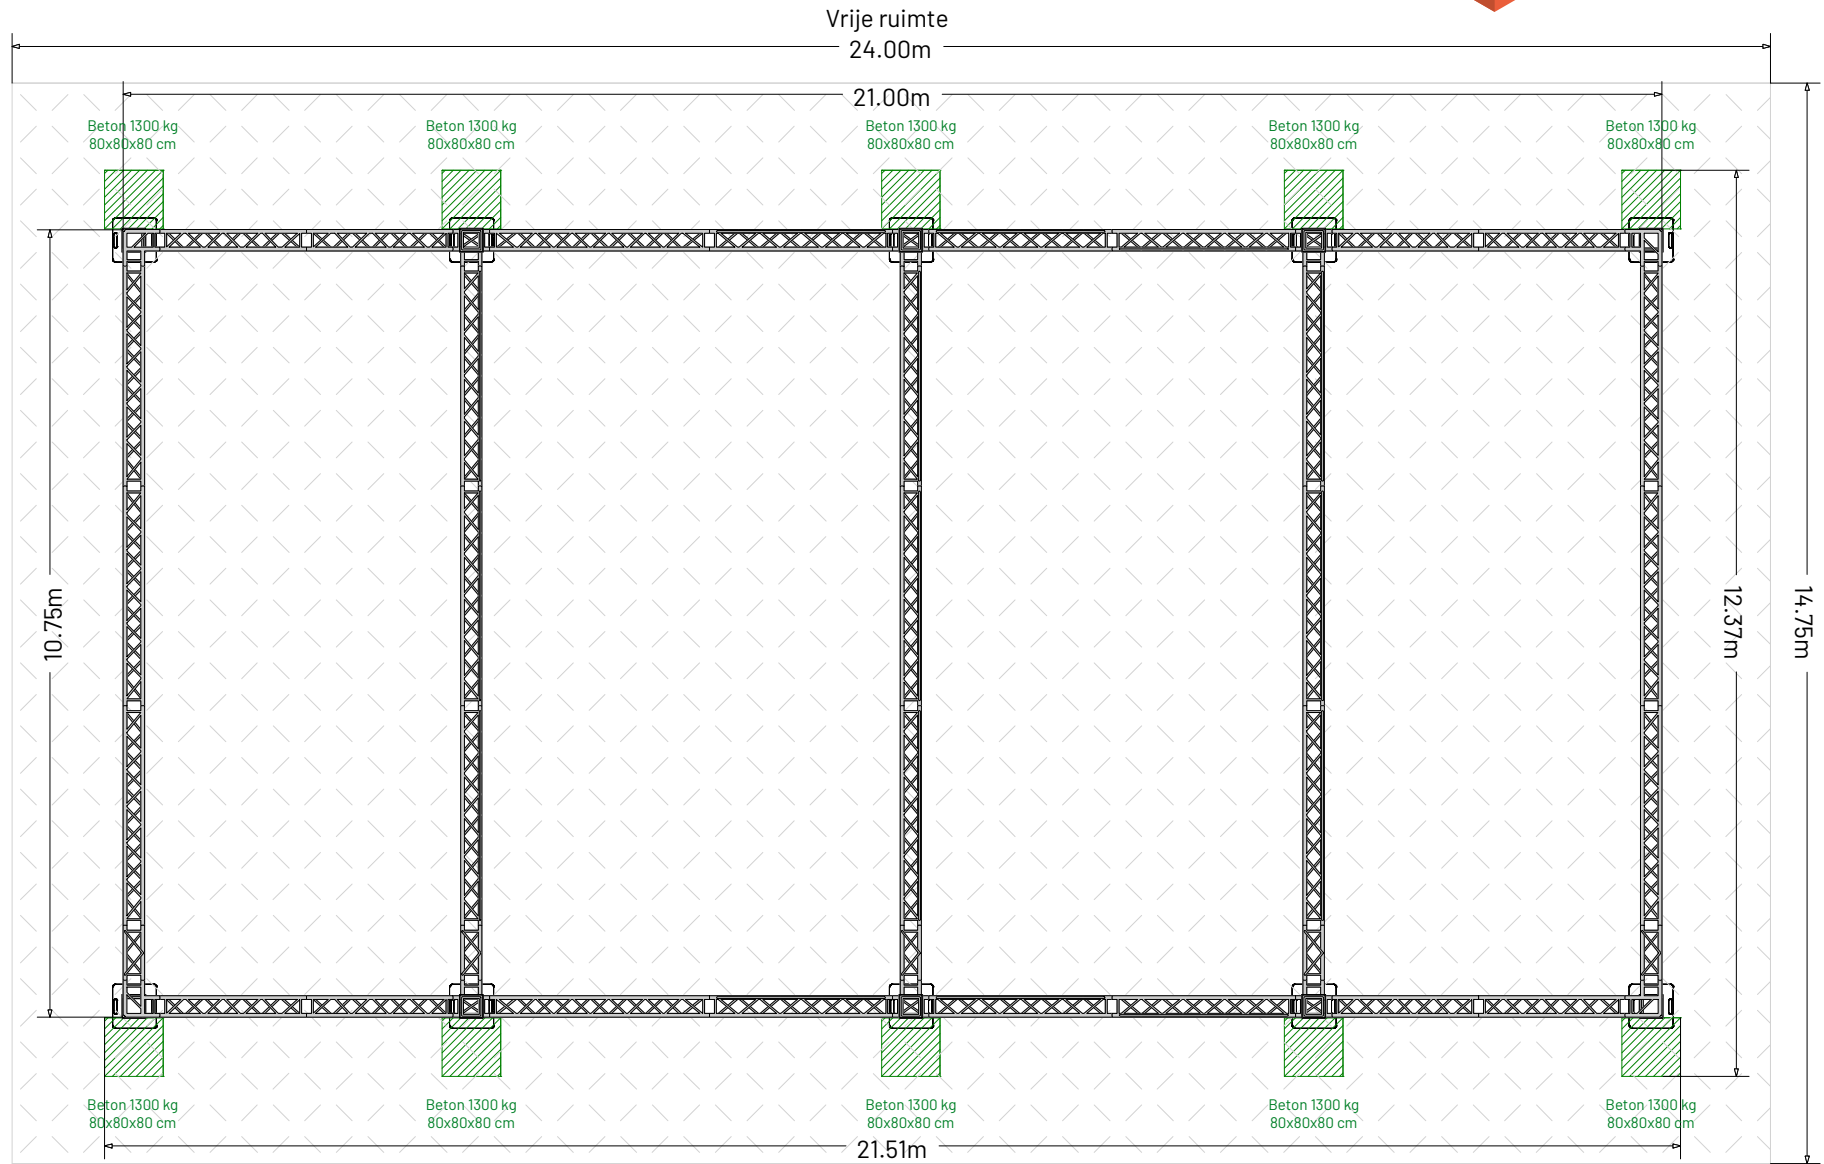

DUTCH AV
Gets you with audiovisual experiences

EVENTROOF 220
Specsheet

EVENTROOF 220

10,75 m x 21,00 m - 225 m²

KLEUREN

EVENTROOF 220

Opstelling

EVENTROOF 220

Bovenaanzicht

EVENTROOF 220

Vooraanzicht

EVENTROOF 220

Zijaanzicht

EVENTROOF 220

Gebruikslast