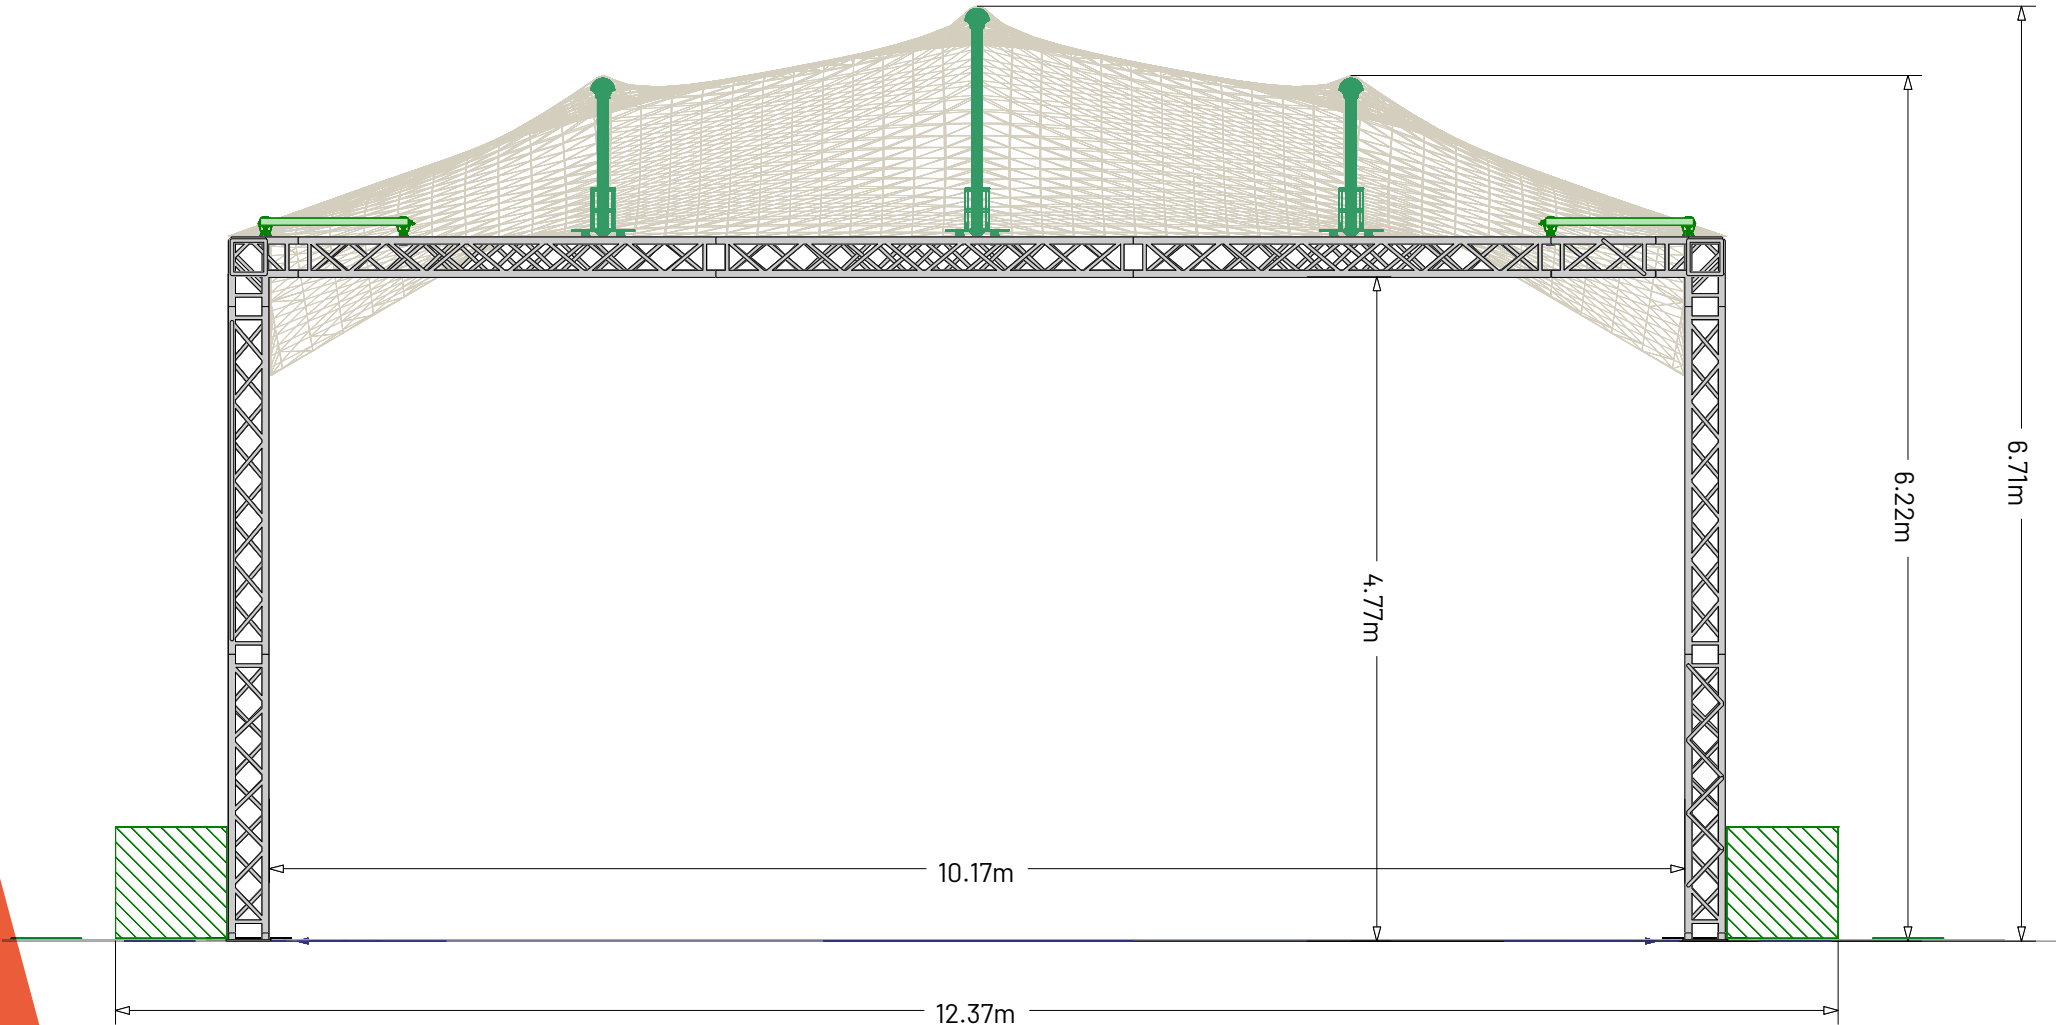

DUTCH AV
Gets you with audiovisual experiences

EVENTROOF 220
Specsheet

EVENTROOF 220

10,75 m x 21,00 m - 225 m²

KLEUREN

EVENTROOF 220

Opstelling

EVENTROOF 220

Bovenaanzicht

EVENTROOF 220

Vooraanzicht

EVENTROOF 220

Zijaanzicht

EVENTROOF 220

Gebruikslast